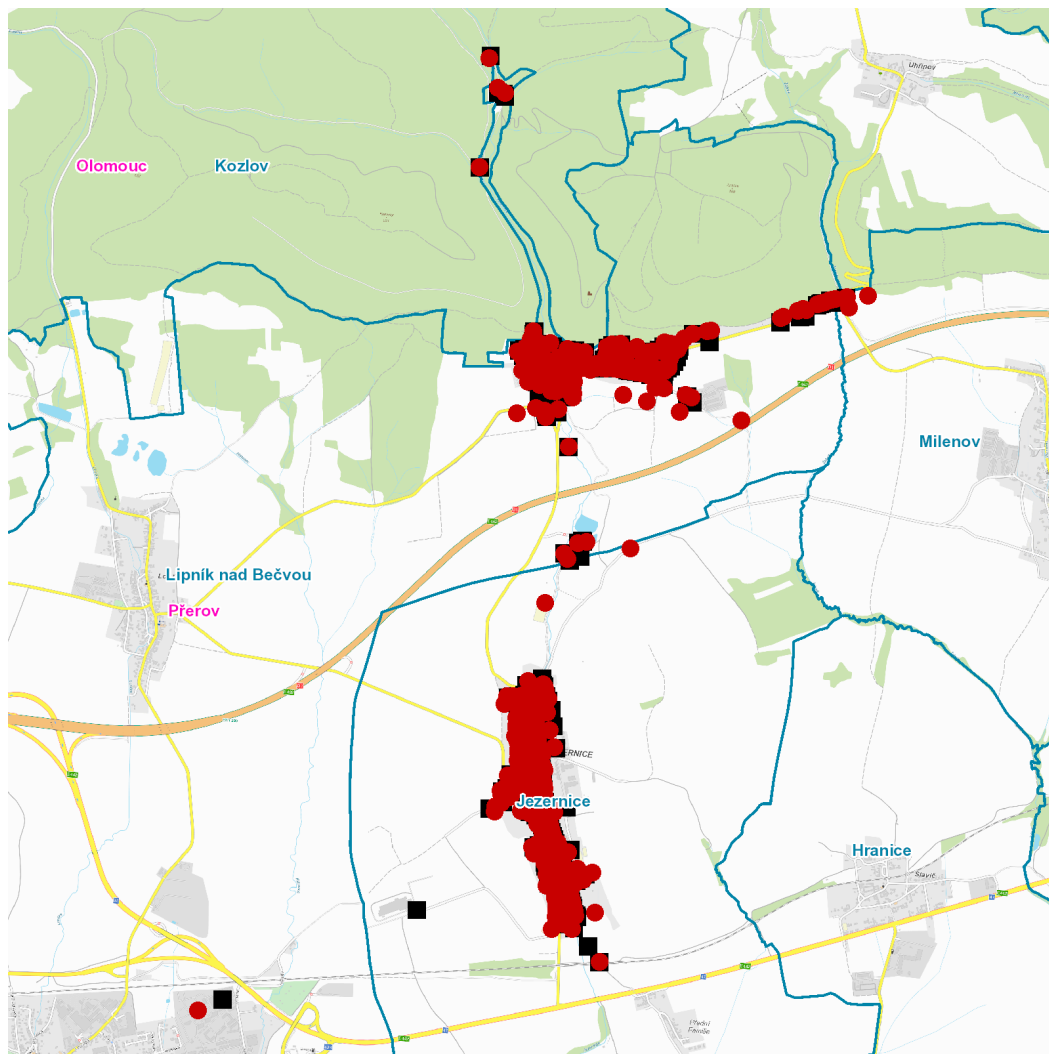

**dne 29. 5. 2024 od 7:30 do 19:30 hodin****Orientační mapový podklad odstávkou dotčených lokalit****VYSVĚTLIVKY**

- – adresy dotčené odstávkou elektřiny
- – místa připojení k elektrické síti dotčená odstávkou