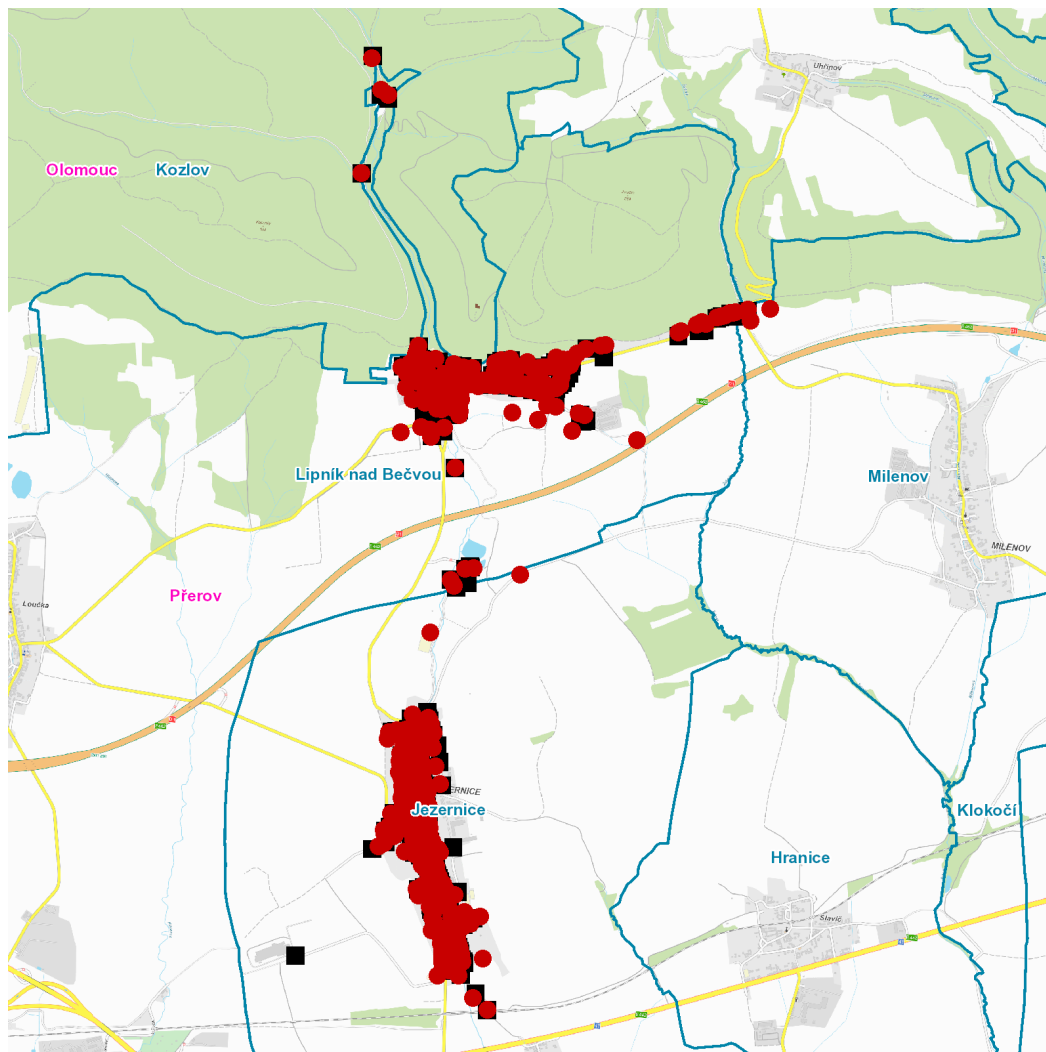

dne **21. 1. 2025** od **7:30** do **15:30** hodin

Orientační mapový podklad odstávkou dotčených lokalit

VYSVĚTLIVKY

- – adresy dotčené odstávkou elektřiny
- – místa připojení k elektrické síti dotčená odstávkou